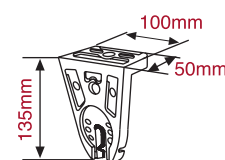

Information pour le professionnel
GARANTIE DE QUALITE
B

Information générale

Caractéristiques

- Supports de pose d'une grande solidité → Retiennent jusqu'à 30 kgs de poids permettant l'incorporation de tout type de tissus techniques.
- Option Atos simple tombée → Permet de recouvrir de grande surfaces vitrées.
- Option Atos double tombée → Largeur de store de 4,75m, offrant ainsi une grande surface en une seule pièce, jusqu'à une hauteur de 7 mètres. Pour une installation en intérieur comme en extérieur.
- Actionnement à manivelle → Largeur de store maximale de 9m (4,50m maximum par panneau) et une hauteur jusqu'à 6 mètres. Pour une installation en intérieur comme en extérieur.
- Actionnement à moteur → Manoeuvre manuelle aisée pour des stores de dimensions réduites.
- Commodité d'une manoeuvre automatisée qui permet l'incorporation des derniers progrès en technologie domotique.

Avantages

Schéma technique

Support

Hauteur de repli

Tube d'enroulement

Options

	Simple tombée	Double tombée	Personnalisation	Guidage par câble	Intérieur	Extérieur
Atos avec manivelle	•	•	•	•	Oui	Oui
Atos avec motorisation	•	•	•	•	Oui	Oui

Dimensions

	Manivelle						Moteur					
	Simple tombée			Double tombée			Simple tombée			Double tombée		
	Toile banne	Black Out	Polyscreen®	Toile banne	Black Out	Polyscreen®	Toile banne	Black Out	Polyscreen®	Toile banne	Black Out	Polyscreen®
Largeur maximale	475cm	475cm	475cm	900cm	900cm	900cm	475cm	475cm	475cm	900cm	900cm	900cm
Largeur minimale	80cm	80cm	80cm	160cm	160cm	160cm	80cm	80cm	80cm	160cm	160cm	160cm
Hauteur maximale	400cm	480cm	600cm	400cm	480cm	700cm	400cm	480cm	700cm	400cm	480cm	700cm
Hauteur minimale	80cm	80cm	80cm	80cm	80cm	80cm	80cm	80cm	80cm	80cm	80cm	80cm
Superficie maximale	15m ²	22,8m ²	28,5m ²	36m ²	43m ²	63m ²	15m ²	22,8m ²	33,25m ²	36m ²	43m ²	63m ²
Superficie minimale	0,64m ²	0,64m ²	0,64m ²	0,64m ²	0,64m ²	0,64m ²	0,64m ²	0,64m ²	0,64m ²	0,64m ²	0,64m ²	0,64m ²