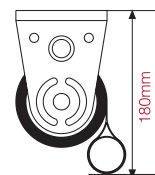

Information pour le professionnel
GARANTIE DE QUALITE
B

Information générale

Caractéristiques

- Supports de pose d'une grande solidité → Retiennent jusqu'à 30 kgs de poids permettant l'incorporation de tout type de tissus techniques.
- Option Atos simple tombée → Permet de recouvrir de grande surfaces vitrées.
- Option Atos double tombée → Largeur de store de 4,75m, offrant ainsi une grande surface en une seule pièce, jusqu'à une hauteur de 7 mètres. Pour une installation en intérieur comme en extérieur.
- Actionnement à manivelle → Largeur de store maximale de 9m (4,50m maximum par panneau) et une hauteur jusqu'à 6 mètres. Pour une installation en intérieur comme en extérieur.
- Actionnement à moteur → Manoeuvre manuelle aisée pour des stores de dimensions réduites.
- Commodité d'une manoeuvre automatisée qui permet l'incorporation des derniers progrès en technologie domotique.

Avantages

Schéma technique

Support

Hauteur de repli

Tube d'enroulement

Options

	Simple tombée	Double tombée	Personnalisation	Guidage par câble	Intérieur	Extérieur
Atos avec manivelle	•	•	•	•	Oui	Oui
Atos avec motorisation	•	•	•	•	Oui	Oui

Dimensions

	Manivelle						Moteur					
	Simple tombée			Double tombée			Simple tombée			Double tombée		
	Toile banne	Black Out	Polyscreen®	Toile banne	Black Out	Polyscreen®	Toile banne	Black Out	Polyscreen®	Toile banne	Black Out	Polyscreen®
Largeur maximale	475cm	475cm	475cm	900cm	900cm	900cm	475cm	475cm	475cm	900cm	900cm	900cm
Largeur minimale	80cm	80cm	80cm	160cm	160cm	160cm	80cm	80cm	80cm	160cm	160cm	160cm
Hauteur maximale	400cm	480cm	600cm	400cm	480cm	700cm	400cm	480cm	700cm	400cm	480cm	700cm
Hauteur minimale	80cm	80cm	80cm	80cm	80cm	80cm	80cm	80cm	80cm	80cm	80cm	80cm
Superficie maximale	15m ²	22,8m ²	28,5m ²	36m ²	43m ²	63m ²	15m ²	22,8m ²	33,25m ²	36m ²	43m ²	63m ²
Superficie minimale	0,64m ²	0,64m ²	0,64m ²	0,64m ²	0,64m ²	0,64m ²	0,64m ²	0,64m ²	0,64m ²	0,64m ²	0,64m ²	0,64m ²