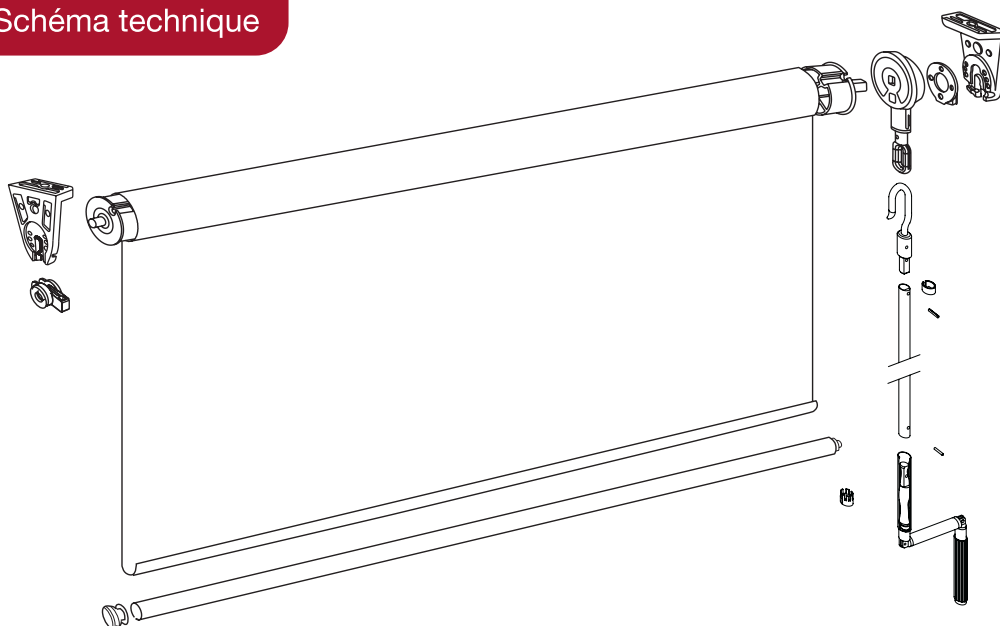

Système Atos Store enrouleur

Robustesse et grands espaces

Avec le store enrouleur système Atos, Bandalux présente la solution idéale pour couvrir des surfaces de grandes dimensions.

Il s'agit d'un nouveau concept de store enrouleur qui inclue des mécanismes résistants et fiables, ainsi qu'une motorisation qui permet d'incorporer des options d'automatismes (commandes groupées, commandes à distance, capteur solaire, anémomètre...)

L'enrouleur Atos peut être confectionné avec une seule tombée (jusqu'à 4,75m de largeur) ou avec double tombée (jusqu'à 9m de largeur).

Options  manivelle  moteur

 **Bandalux**
bien plus qu'une mode dans le store

Information pour le professionnel
GARANTIE DE QUALITE
B

Information générale

Caractéristiques

- Supports de pose d'une grande solidité → Retiennent jusqu'à 30 kgs de poids permettant l'incorporation de tout type de tissus techniques.
- Option Atos simple tombée → Permet de recouvrir de grande surfaces vitrées.
- Option Atos double tombée → Largeur de store de 4,75m, offrant ainsi une grande surface en une seule pièce, jusqu'à une hauteur de 7 mètres. Pour une installation en intérieur comme en extérieur.
- Actionnement à manivelle → Largeur de store maximale de 9m (4,50m maximum par panneau) et une hauteur jusqu'à 6 mètres. Pour une installation en intérieur comme en extérieur.
- Actionnement à moteur → Manoeuvre manuelle aisée pour des stores de dimensions réduites.
- Commodité d'une manoeuvre automatisée qui permet l'incorporation des derniers progrès en technologie domotique.

Avantages

Schéma technique

Support

Hauteur de repli

Tube d'enroulement

Options

	Simple tombée	Double tombée	Personnalisation	Guidage par câble	Intérieur	Extérieur
Atos avec manivelle	•	•	•	•	Oui	Oui
Atos avec motorisation	•	•	•	•	Oui	Oui