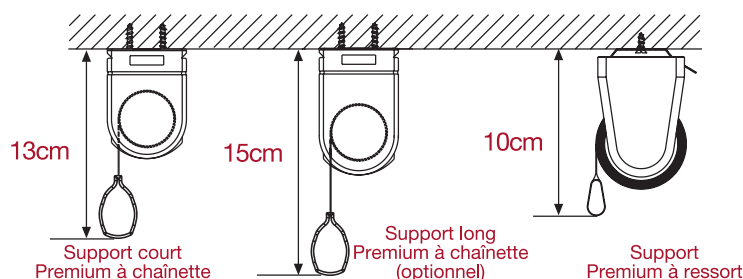

Hauteur de repli

Note : Par défaut, Bandalux livrera le support court.

Options

Chaînette

Ressort avec remontée lente

Hauteur de commande à chaînette

Calcul: Hauteur store H x 0,50
Exemple de calculs de hauteurs de commande:
Hauteur store H | Hauteur commandes hm
100cm | 50cm
200cm | 100cm
300cm | 150cm

Note : Compte tenu du développé du mécanisme la hauteur de commande ne pourra jamais être inférieure à ce calcul.

Dimensions

	Largeur	Hauteur	Surface
Chaînette	maximale 250cm minimale 40cm	maximale 260cm minimale 20cm	maximale 5m² minimale 0,08m²
Ressort	maximale 250cm minimale 90cm	maximale 260cm minimale 50cm	maximale 5m² minimale 0,45m²

Barres de charge disponibles