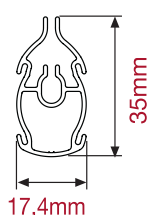

Apparente (aluminium)
(Seulement pour options de guidage)