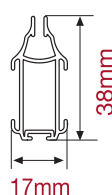

Apparente (aluminium)
(Seulement pour options de guidage)