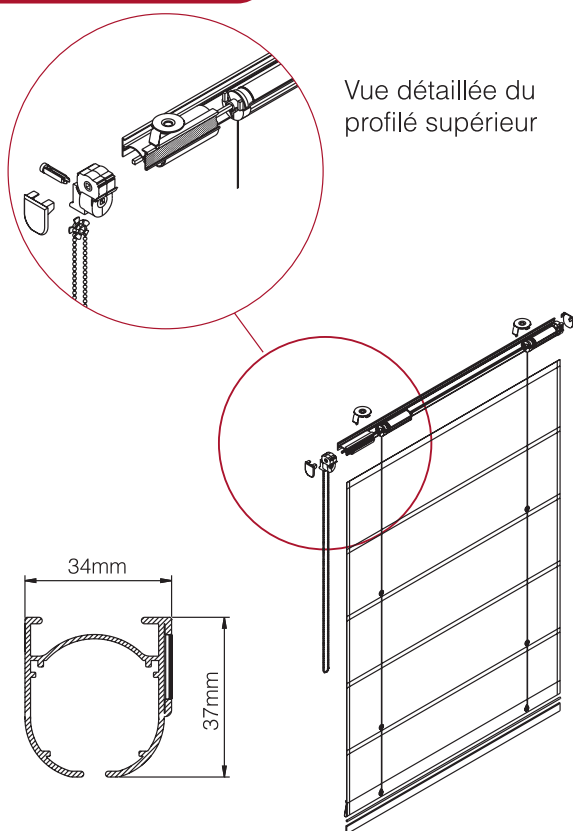

Ce mécanisme cache tous les éléments d'élévation du store à l'intérieur d'un profilé de dimensions très réduites, offrant ainsi une esthétique extérieure en harmonie avec les tendances de décoration les plus actuelles. Le système Toxa rend le store beaucoup plus maniable en lui procurant notamment un repli plus uniforme du tissu. De plus, la durabilité du produit a été augmentée grâce à la réduction de l'effort exercé sur le boîtier de commande.

- Qualité d'un système développé et patenté par Bandalux.
- Commodité d'usage quelque soit le choix de la manoeuvre.
- Profilé fermé qui permet d'occulter tout le mécanisme.
- Facilité de montage et de démontage pour un nettoyage du tissu.
- Vision cachée de la visserie.
- Permettent de supporter une largeur et une hauteur maximales de 2,50m.
- Le système Toxa permet de confectionner un store bateau normal avec raidisseurs et un store bateau Pacchetto sans raidisseurs.

Avantages

Schéma technique

Hauteur des commandes

Hauteur store H	Hauteur des commandes hc
Jusqu'à 220cm	Hauteur de store moins 10cm
A partir de 221cm	Hauteur de store moins 100cm

Répartition des cordons de repli

Options

Chaînette

Motorisation

Largeur maximale	250cm	250cm
Largeur minimale	40cm	65cm
Hauteur maximale	250cm	250cm
Hauteur minimale	50cm	50cm
Superficie maximale	Selon poids du tissu (consulter le Tarif Général)	
Superficie minimale	0,2m ²	0,2m ²
Coloris du profilé supérieur	Blanc Aluminium	Blanc Aluminium