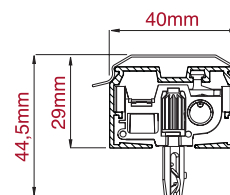

Dibujo técnico

Sistema Deco

Opciones

motor
(solo lama de 89mm)

inclinado
cadena y cordón

curvo
motor y manivela
(solo lama de 89mm)

Perfil

Sistema Deco

Dimensiones

	Deco		Curvo		Motor	
	Lama textil	Lama PVC Aluminio	Lama textil	Lama PVC Aluminio	Lama textil	Lama PVC Aluminio
Ancho máximo	600cm	450cm	600cm	500cm	600cm	600cm
Ancho mínimo	40cm	40cm	60cm	70cm	60cm	70cm
Alto máximo	400cm	380cm	400cm	380cm	400cm	380cm
Alto mínimo	15cm	15cm	15cm	15cm	15cm	15cm
Superficie máxima	24m ²	16m ²	24m ²	18m ²	24m ²	16m ²
Superficie mínima	0,1m ²	0,1m ²	0,1m ²	0,1m ²	0,1m ²	0,1m ²