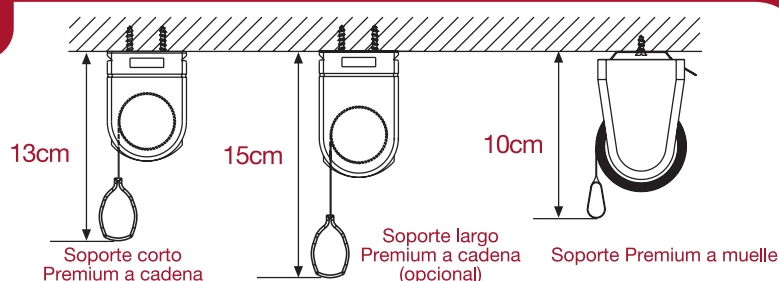

Colores mecanismos

Altura de repliegue

Nota: Por defecto, Bandalux sirve el soporte corto.

Opciones

Altura de mandos

Cálculo: $\text{Altura cortina } H \times 0,50$
Ejemplo de cálculo de la altura de mandos:

Altura cortina H	Altura mandos hm
100cm	50cm
200cm	100cm
300cm	150cm

Nota: Debido al desarrollo del mecanismo, la altura de mando nunca podrá ser menor al resultado del cálculo.

Dimensiones

	Ancho	Altura	Superficie
Cadena	máximo 250cm mínimo 40cm	máxima 260cm mínima 20cm	máxima 5m ² mínima 0,08m ²
Muelle	máximo 250cm mínimo 90cm	máxima 260cm mínima 50cm	máxima 5m ² mínima 0,45m ²