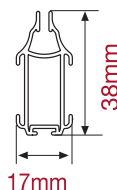

Visto (aluminio)
(Sólo para opciones de guiado)