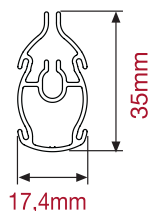

Visto (aluminio)
(Sólo para opciones de guiado)